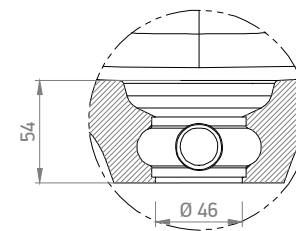

C 1:4

 MARMY		Name: BOSCOLO 90x51	
		Item NR.: 80 7804 09 11 10	
Weight: 24 kg	Visible height: 10 cm	Scale: 1:8	

www.marmy.eu