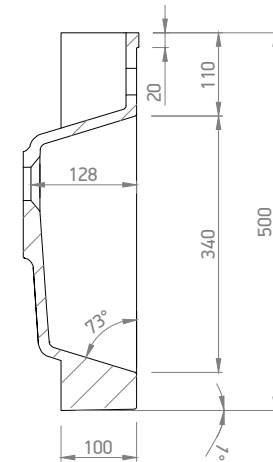

A-A

B-B

MARMY

Weight:

28 kg

www.marmy.eu

Visible height:

10 cm

Name:

RAVENNA 140x50

Item NR.:

6 229 31 14 42 18

Scale:

1:10