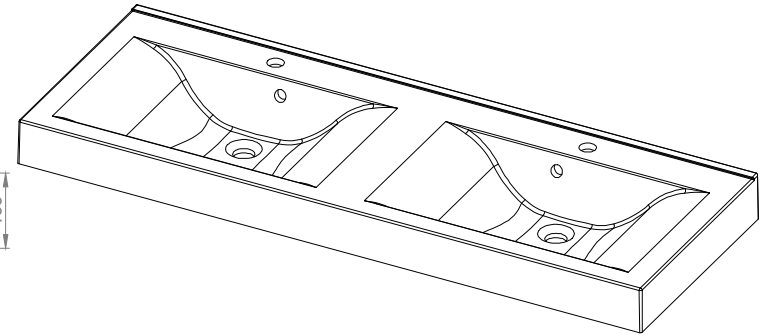

A-A

B-B

MARMY

Weight:

28 kg

www.marmy.eu

Visible height:

10 cm

Name:

RAVENNA 140x50

Item NR.:

6 229 31 14 42 18

Scale:

1:10