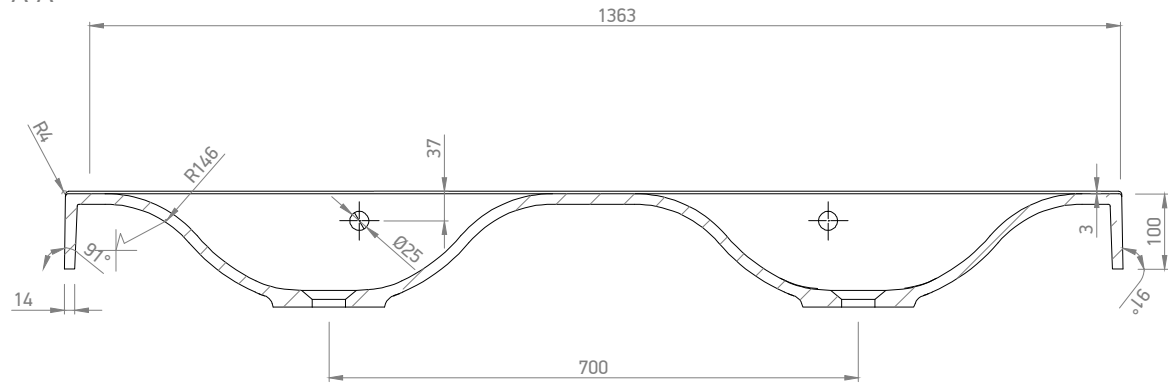

A-A

B-B

MARMY

Weight:

28 kg

www.marmy.eu

Visible height:

10 cm

Name:

RAVENNA 140x50

Item NR.:

6 229 31 14 42 18

Scale:

1:10