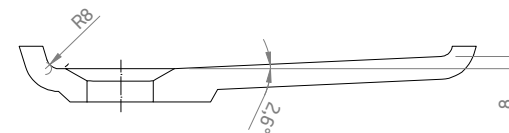

A-A

B-B

MARMY

Weight:

28 kg

www.marmy.eu

Visible height:

10 cm

Name:

RAVENNA 140x50

Item NR.:

6 229 31 14 42 18

Scale:

1:10