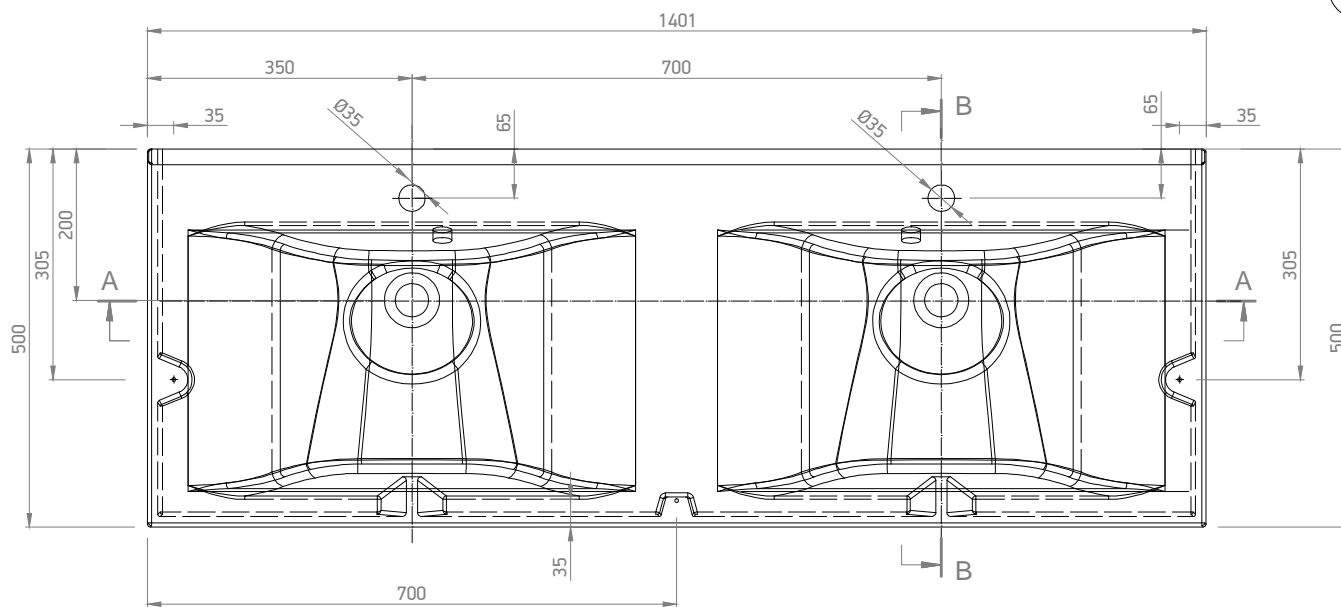

A-A

B-B

MARMY

Weight:

28 kg

www.marmy.eu

Visible height:

10 cm

Name:

RAVENNA 140x50

Item NR.:

6 229 31 14 42 18

Scale:

1:10