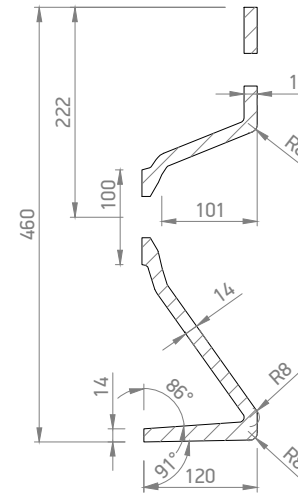

A-A

C-C

B-B

MARMY

www.marmy.eu

Name:

COSTA 60x46

Item NR.:

6 229 32 06 11 18

Weight:

14 kg

Visible height:

12 cm

Scale:

1:8