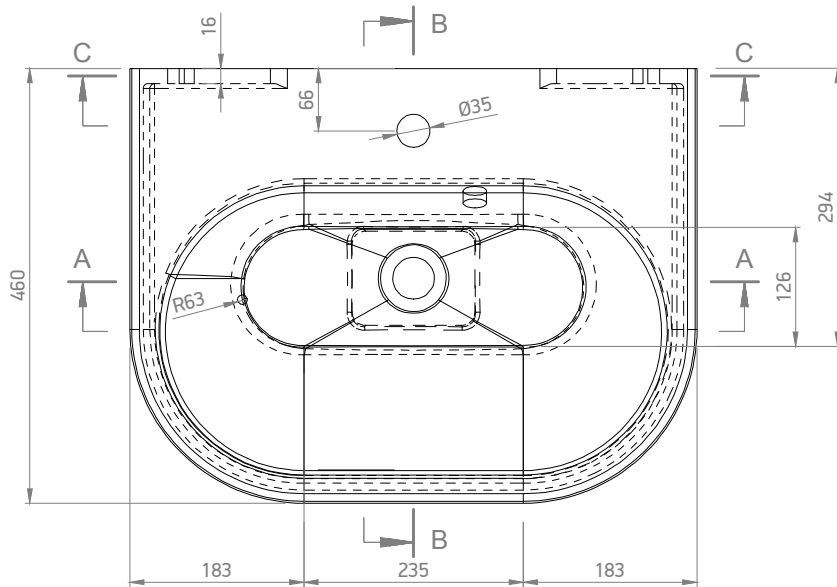

A-A

C-C

B-B

MARMY

www.marmy.eu

Name:

COSTA 60x46

Item NR.:

6 229 32 06 11 18

Weight:

14 kg

Visible height:

12 cm

Scale:

1:8