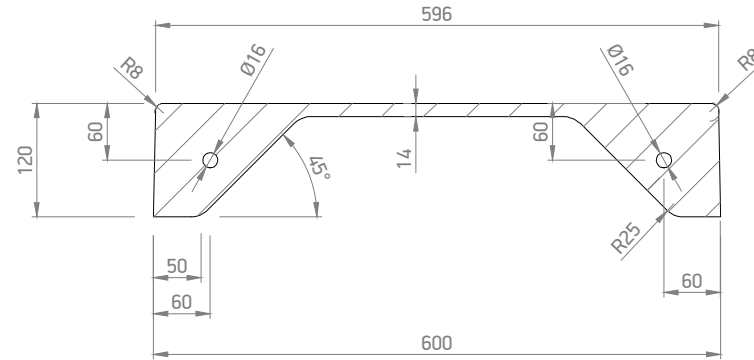

A-A

C-C

B-B

MARMY

www.marmy.eu

Name:

COSTA 60x46

Item NR.:

6 229 32 06 11 18

Weight:

14 kg

Visible height:

12 cm

Scale:

1:8