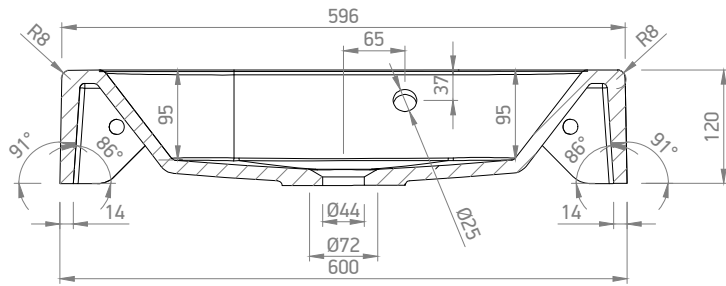

A-A

C-C

B-B

MARMY

www.marmy.eu

Name:

COSTA 60x46

Item NR.:

6 229 32 06 11 18

Weight:

14 kg

Visible height:

12 cm

Scale:

1:8