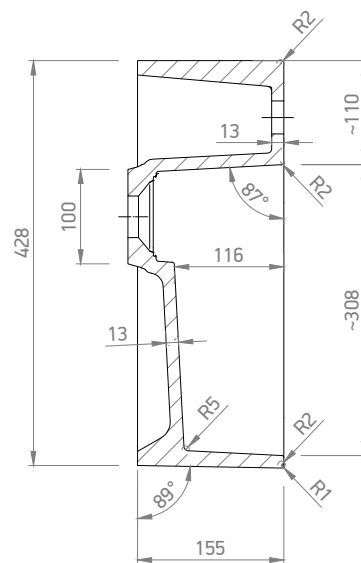

Bottom view 1:16

B-B

MARMY

www.marmy.eu

Name:

CATCH 60x43

Item NR.:

6 301 05 06 11 18

Weight:

20 kg

Visible height:

15 cm

Scale:

1:8