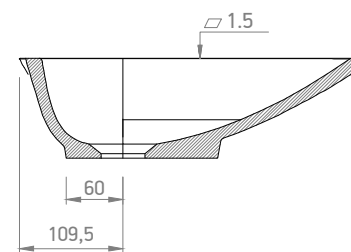

A-A

B-B

	Name:	
	LOTUS 64x36	
MARMY	Item NR.:	
	80 7334 06 10 10	
Weight:	Visible height:	Scale:
6 kg	11 cm	1:8