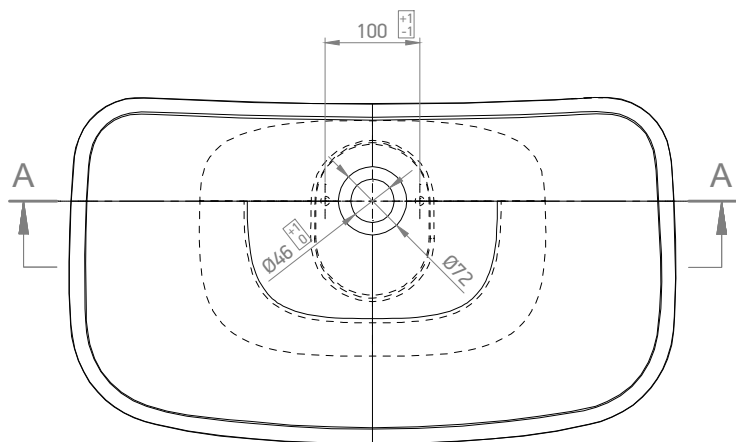

A-A

B-B

	Name:	
	LOTUS 64x36	
MARMY	Item NR.:	
	80 7334 06 10 10	
Weight:	Visible height:	Scale:
6 kg	11 cm	1:8