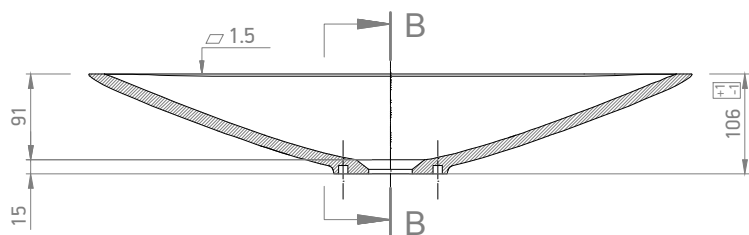

A-A

B-B

	Name:	
	LOTUS 64x36	
MARMY	Item NR.:	
	80 7334 06 10 10	
Weight:	Visible height:	Scale:
6 kg	11 cm	1:8