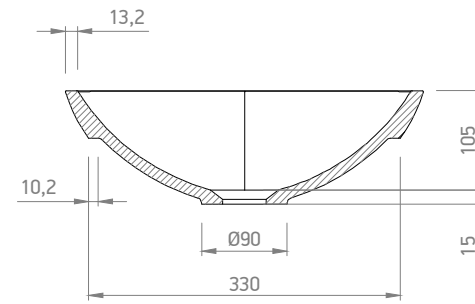

A-A

B-B

		Name:	<b>PURE-IN 58x38</b>
		Item NR.:	<b>80 7277 06 10 10</b>
Weight:	6 kg	Visible height:	5 cm
		Scale:	1:8