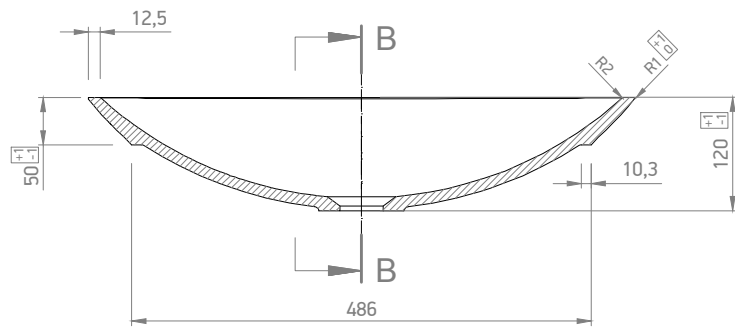

A-A

B-B

		Name:	<b>PURE-IN 58x38</b>
		Item NR.:	<b>80 7277 06 10 10</b>
Weight:	6 kg	Visible height:	5 cm
		Scale:	1:8