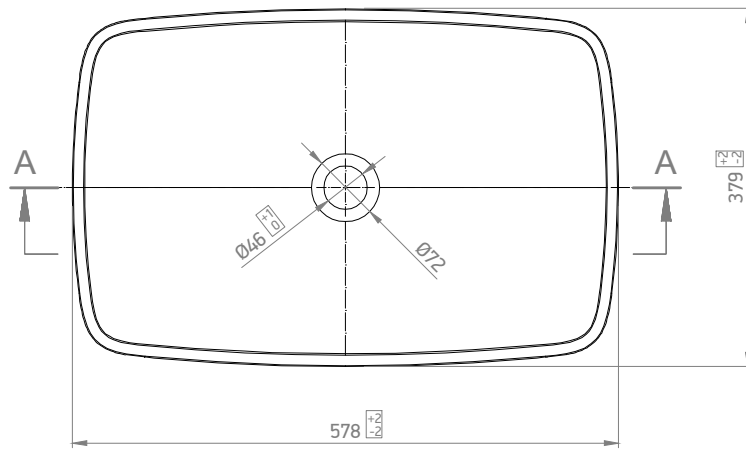

A-A

B-B

		Name:	<b>PURE-IN 58x38</b>
		Item NR.:	<b>80 7277 06 10 10</b>
Weight:	6 kg	Visible height:	5 cm
		Scale:	1:8