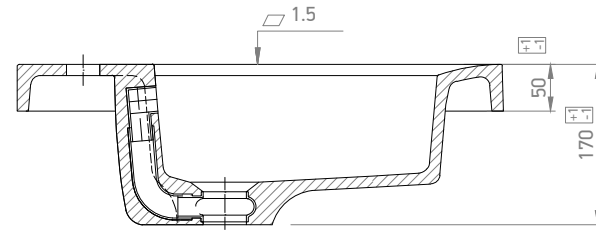

B-B

A-A

		Name:
		MAGNUM 70x51
MARMY		Item NR.:
		80 6655 07 11 10
Weight:	Visible height:	Scale:
18 kg	5 cm	1:8