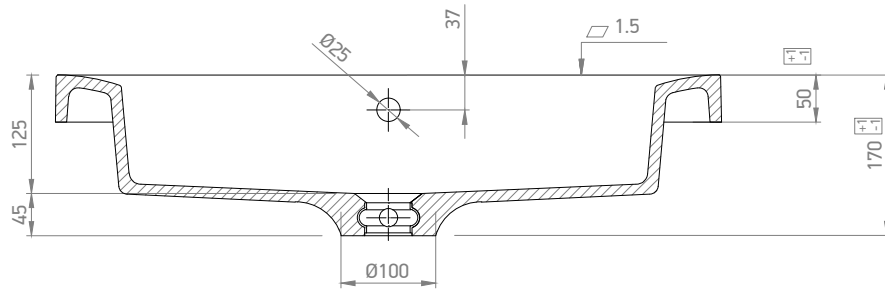

B-B

A-A

		Name:
		MAGNUM 70x51
MARMY		Item NR.:
		80 6655 07 11 10
Weight:	Visible height:	Scale:
18 kg	5 cm	1:8