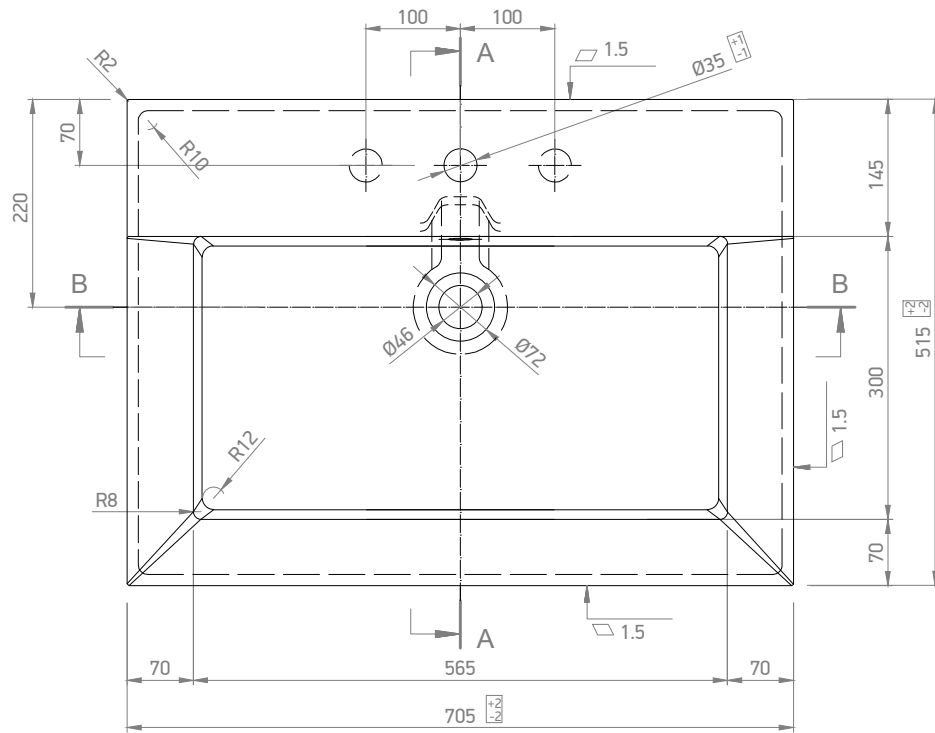

B-B

A-A

		Name:
		MAGNUM 70x51
MARMY		Item NR.:
		80 6655 07 11 10
Weight:	Visible height:	Scale:
18 kg	5 cm	1:8