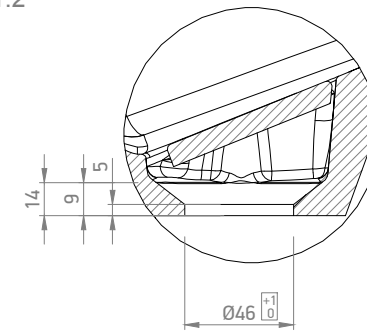

A-A

B-B

C 1:2

MARMY

www.marmy.eu

Weight:

13 kg

Visible height:

1,5 cm

Name:

DELTA 90x46

Item NR.:

80 7661 09 11 10

Scale:

1:8