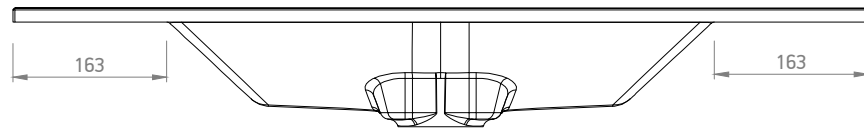

A-A

B-B

C 1:2

MARMY

www.marmy.eu

Weight:

13 kg

Visible height:

1,5 cm

Name:

DELTA 90x46

Item NR.:

80 7661 09 11 10

Scale:

1:8