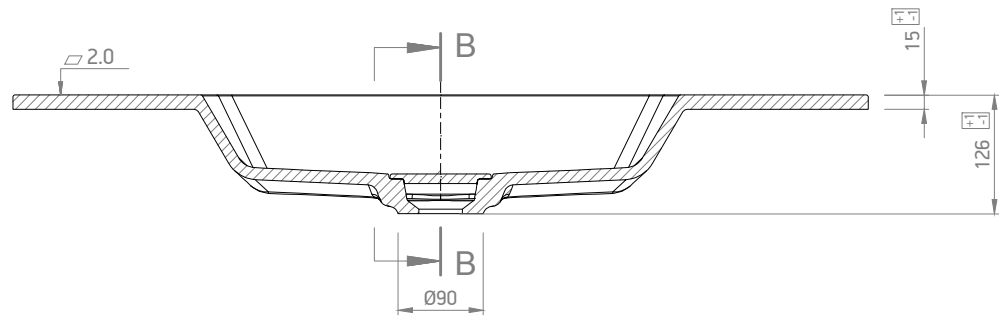

A-A

B-B

C 1:2

MARMY

www.marmy.eu

Weight:

13 kg

Visible height:

1,5 cm

Name:

DELTA 90x46

Item NR.:

80 7661 09 11 10

Scale:

1:8