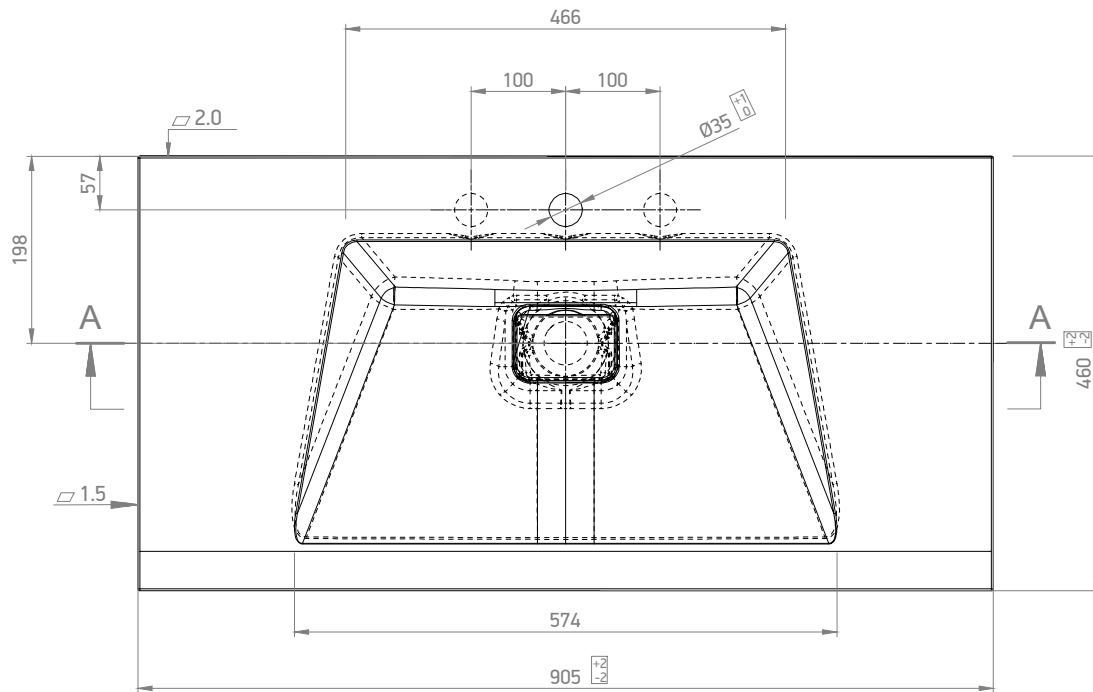

A-A

B-B

C 1:2

MARMY

www.marmy.eu

Weight:

13 kg

Visible height:

1,5 cm

Name:

DELTA 90x46

Item NR.:

80 7661 09 11 10

Scale:

1:8