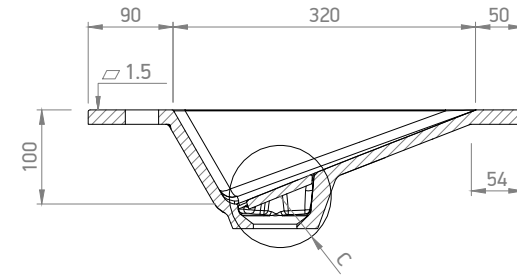

A-A

B-B

C 1:2

MARMY

www.marmy.eu

Weight:

13 kg

Visible height:

1,5 cm

Name:

DELTA 90x46

Item NR.:

80 7661 09 11 10

Scale:

1:8