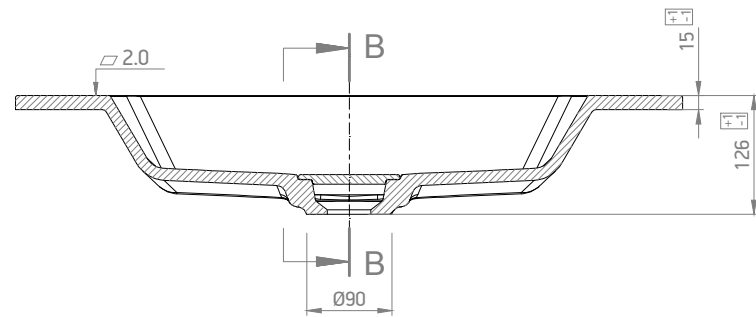

A-A

B-B

C 1:2

	Name:	
	<b>DELTA 70x46</b>	
<b>MARMY</b> <a href="http://www.marmy.eu">www.marmy.eu</a>	Item NR.:	
	<b>80 7707 07 11 10</b>	
Weight:	Visible height:	Scale:
<b>10 kg</b>	<b>1,5 cm</b>	<b>1:8</b>