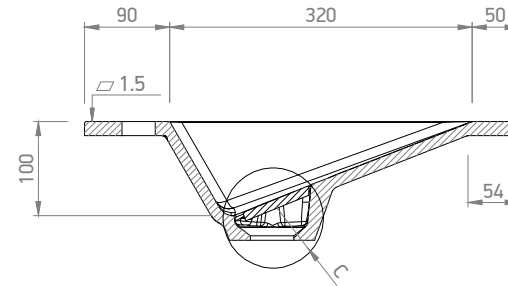

A-A

B-B

C 1:2

	Name:	
	<b>DELTA 70x46</b>	
<b>MARMY</b> <a href="http://www.marmy.eu">www.marmy.eu</a>	Item NR.:	
	<b>80 7707 07 11 10</b>	
Weight:	Visible height:	Scale:
<b>10 kg</b>	<b>1,5 cm</b>	<b>1:8</b>