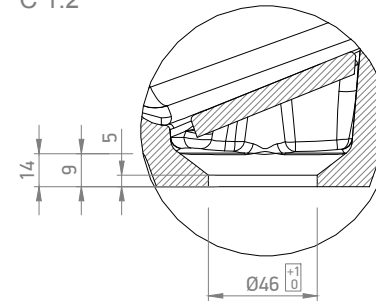

A-A

B-B

C 1:2

	Name:	
	<b>DELTA 70x46</b>	
<b>MARMY</b> <a href="http://www.marmy.eu">www.marmy.eu</a>	Item NR.:	
	<b>80 7707 07 11 10</b>	
Weight:	Visible height:	Scale:
<b>10 kg</b>	<b>1,5 cm</b>	<b>1:8</b>