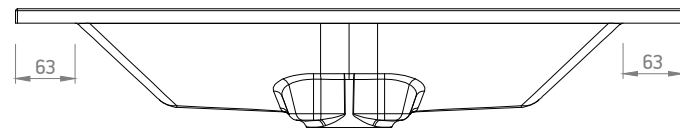

A-A

B-B

C 1:2

	Name:	
	<b>DELTA 70x46</b>	
<b>MARMY</b> <a href="http://www.marmy.eu">www.marmy.eu</a>	Item NR.:	
	<b>80 7707 07 11 10</b>	
Weight:	Visible height:	Scale:
<b>10 kg</b>	<b>1,5 cm</b>	<b>1:8</b>