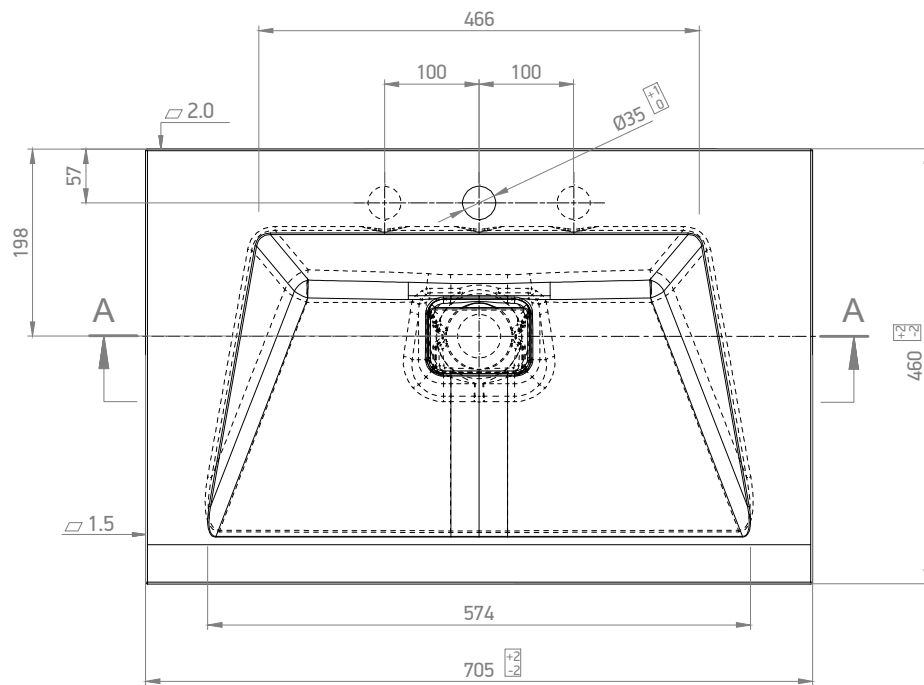

A-A

B-B

C 1:2

	Name:	
	<b>DELTA 70x46</b>	
<b>MARMY</b> <a href="http://www.marmy.eu">www.marmy.eu</a>	Item NR.:	
	<b>80 7707 07 11 10</b>	
Weight:	Visible height:	Scale:
<b>10 kg</b>	<b>1,5 cm</b>	<b>1:8</b>