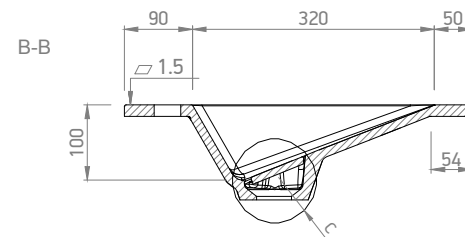

A-A

B-B

C 1:5

MARMY

Weight:

21 kg

www.marmy.eu

Visible height:

1,5 cm

Name:

DELTA 140x46

Item NR.:

80 7716 14 42 10

Scale:

1:10