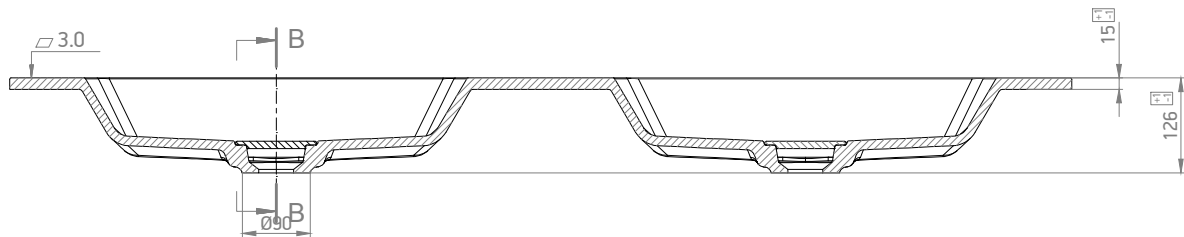

A-A

B-B

C 1:5

MARMY

Weight:

21 kg

www.marmy.eu

Visible height:

1,5 cm

Name:

DELTA 140x46

Item NR.:

80 7716 14 42 10

Scale:

1:10