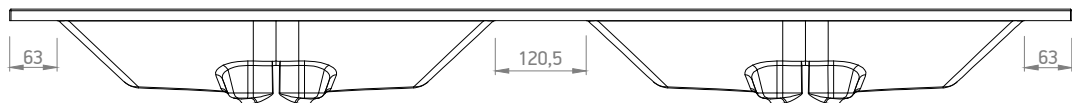

A-A

B-B

C 1:5

MARMY

Weight:

21 kg

www.marmy.eu

Visible height:

1,5 cm

Name:

DELTA 140x46

Item NR.:

80 7716 14 42 10

Scale:

1:10