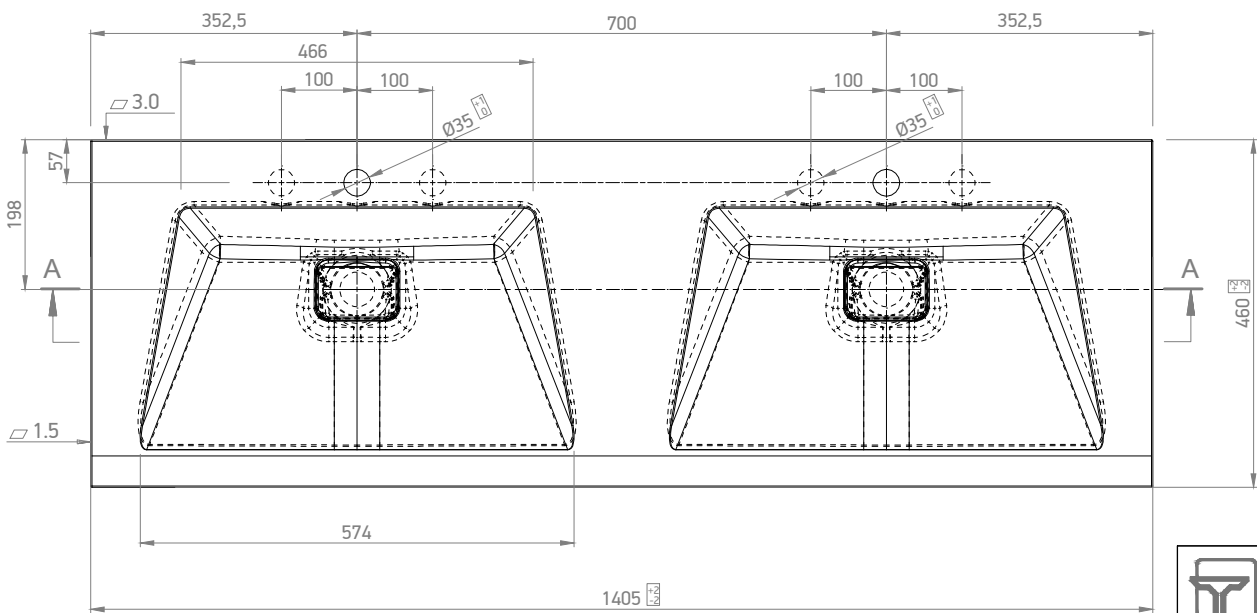

A-A

B-B

C 1:5

MARMY

Weight:

21 kg

www.marmy.eu

Visible height:

1,5 cm

Name:

DELTA 140x46

Item NR.:

80 7716 14 42 10

Scale:

1:10