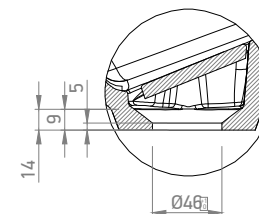

A-A

B-B

C 1:5

MARMY

Weight:

21 kg

www.marmy.eu

Visible height:

1,5 cm

Name:

DELTA 140x46

Item NR.:

80 7716 14 42 10

Scale:

1:10