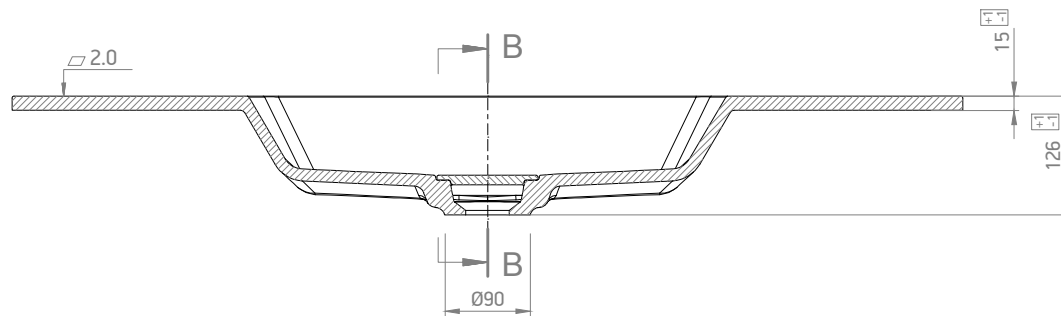

A-A

B-B

C 1:2

	Name:	
	DELTA 100x46	
MARMY www.marmy.eu	Item NR.:	
	80 7709 10 11 10	
Weight:	Visible height:	Scale:
15 kg	1,5 cm	1:8