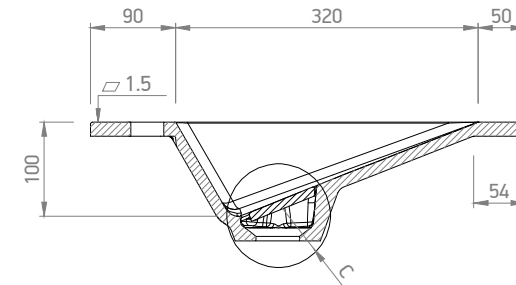

A-A

B-B

C 1:2

	Name:	
	DELTA 100x46	
MARMY www.marmy.eu	Item NR.:	
	80 7709 10 11 10	
Weight:	Visible height:	Scale:
15 kg	1,5 cm	1:8