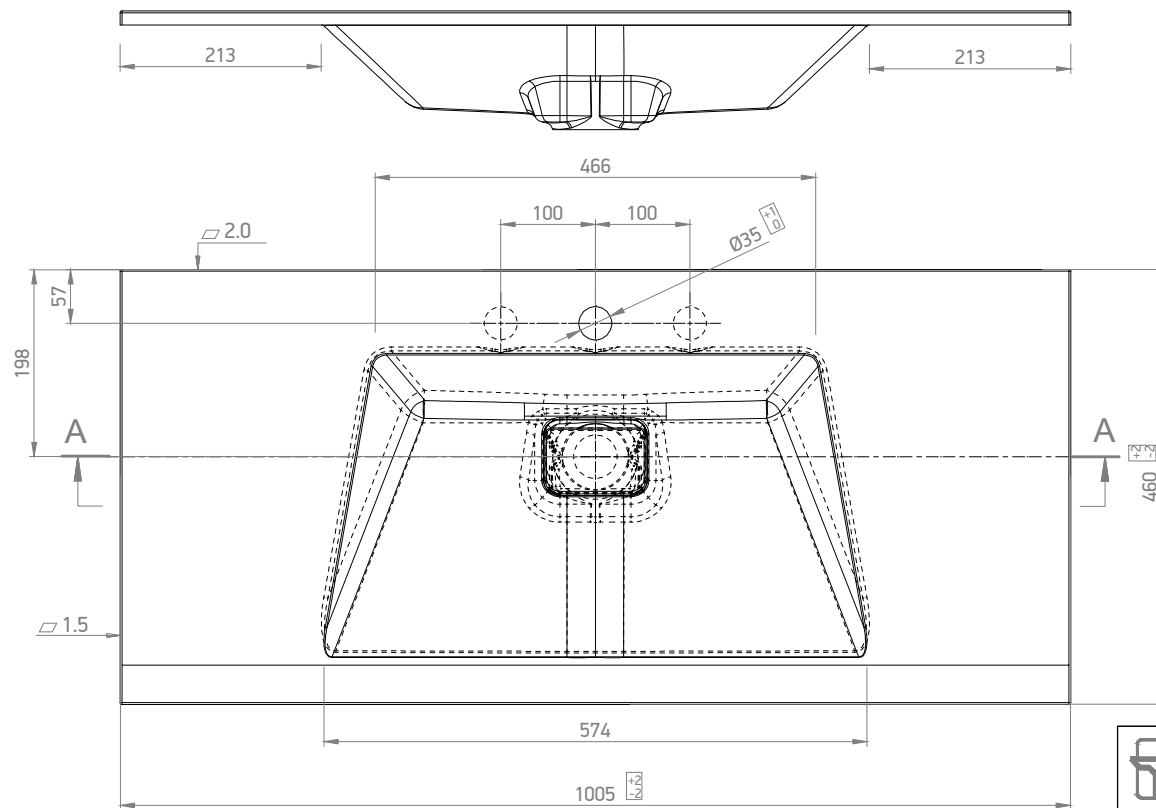

A-A

B-B

C 1:2

	Name:	
	DELTA 100x46	
MARMY www.marmy.eu	Item NR.:	
	80 7709 10 11 10	
Weight:	Visible height:	Scale:
15 kg	1,5 cm	1:8