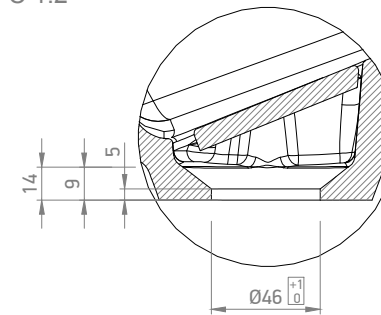

A-A

B-B

C 1:2

	Name:	
	DELTA 100x46	
MARMY www.marmy.eu	Item NR.:	
	80 7709 10 11 10	
Weight:	Visible height:	Scale:
15 kg	1,5 cm	1:8