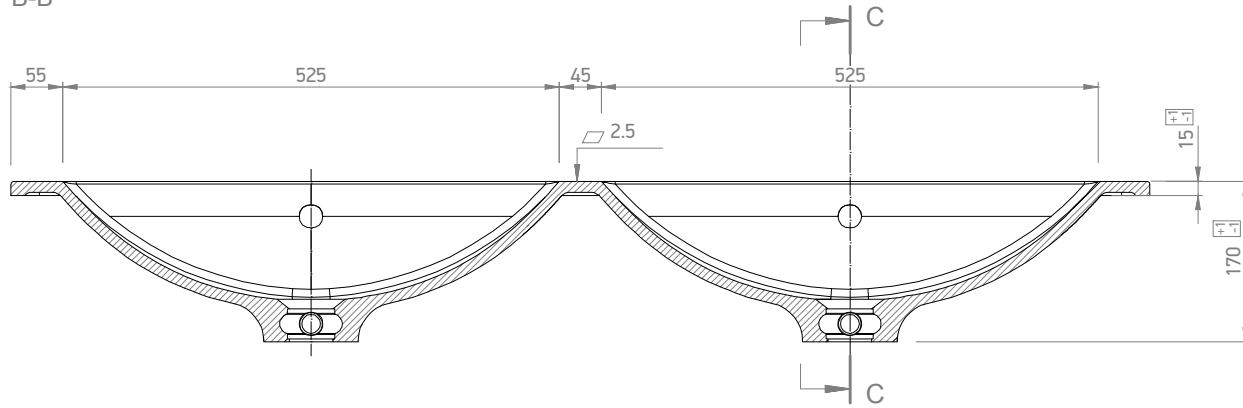

B-B

C-C

MARMY

Weight:

23 kg

www.marmy.eu

Visible height:

1,5 cm

Name:

LISETTE PLUS 120x51 DD

Item NR.:

80 6829 12 42 10

Scale:

1:8