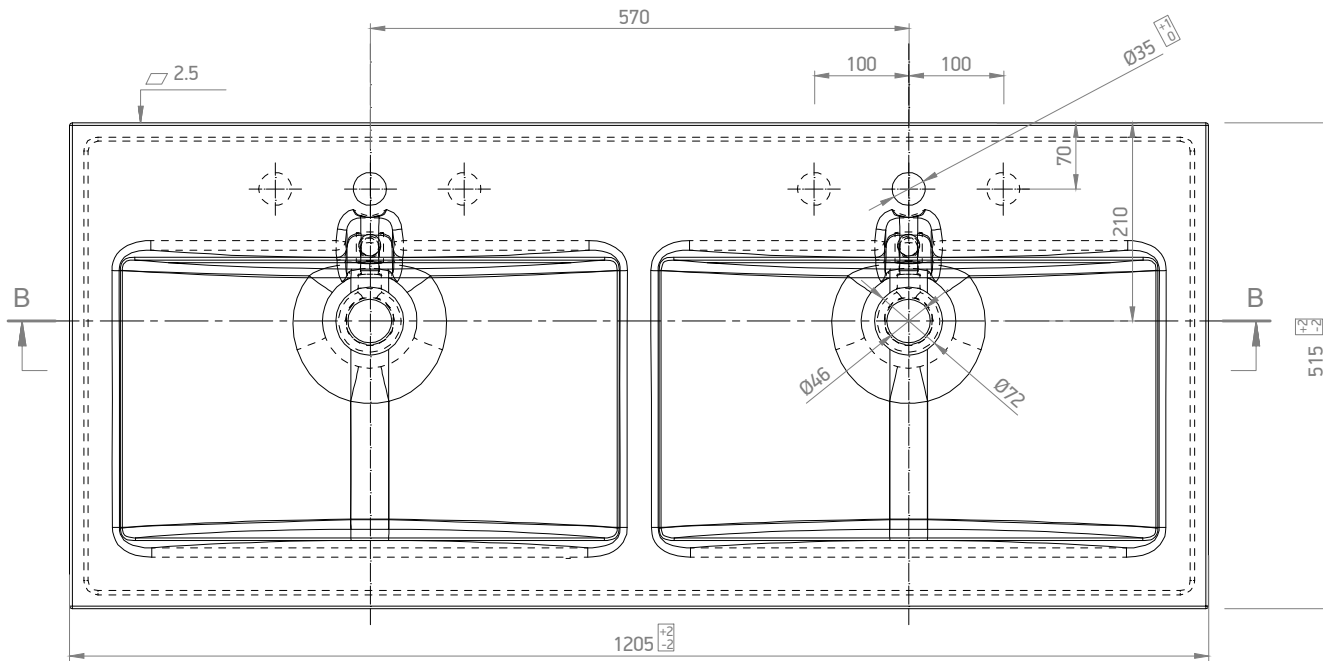

B-B

C-C

MARMY

Weight:

23 kg

www.marmy.eu

Visible height:

1,5 cm

Name:

LISETTE PLUS 120x51 DD

Item NR.:

80 6829 12 42 10

Scale:

1:8