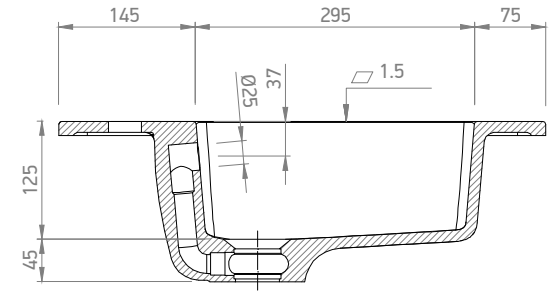

B-B

C-C

MARMY

Weight:

23 kg

www.marmy.eu

Visible height:

1,5 cm

Name:

LISETTE PLUS 120x51 DD

Item NR.:

80 6829 12 42 10

Scale:

1:8