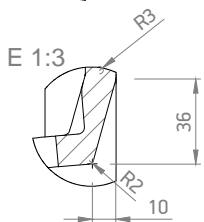

B-B

C 1:3

E 1:3

D 1:3

Bottom view

 <b>MARMY</b>		Name:	
		<b>ROMA 71x46</b>	
<a href="http://www.marmy.eu">www.marmy.eu</a>		Item NR.:	
		<b>6 229 72 07 11 18</b>	
Weight:	Visible height:	Scale:	
<b>14 kg</b>	<b>3 cm</b>	<b>1:8</b>	