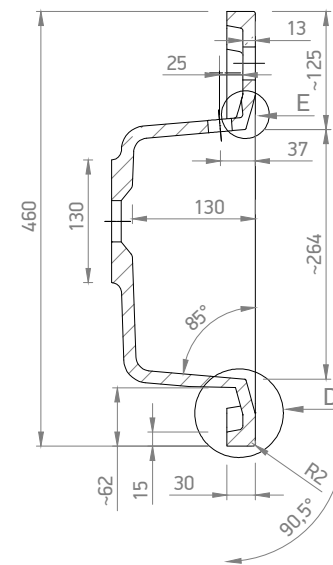

B-B

C 1:3

E 1:3

D 1:3

Bottom view

 <b>MARMY</b>		Name:	
		<b>ROMA 71x46</b>	
<a href="http://www.marmy.eu">www.marmy.eu</a>		Item NR.:	
		<b>6 229 72 07 11 18</b>	
Weight:	Visible height:	Scale:	
<b>14 kg</b>	<b>3 cm</b>	<b>1:8</b>	