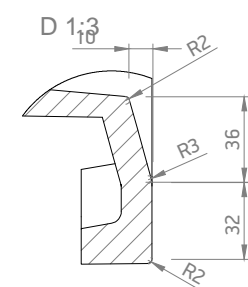

B-B

C 1:3

E 1:3

D 1:3

Bottom view

 <b>MARMY</b>		Name:	
		<b>ROMA 71x46</b>	
<a href="http://www.marmy.eu">www.marmy.eu</a>		Item NR.:	
		<b>6 229 72 07 11 18</b>	
Weight:	Visible height:	Scale:	
<b>14 kg</b>	<b>3 cm</b>	<b>1:8</b>	