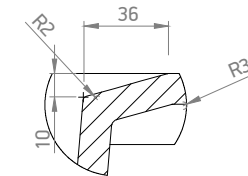

B-B

C 1:3

E 1:3

D 1:3

Bottom view

 <b>MARMY</b>		Name:	
		<b>ROMA 71x46</b>	
<a href="http://www.marmy.eu">www.marmy.eu</a>		Item NR.:	
		<b>6 229 72 07 11 18</b>	
Weight:	Visible height:	Scale:	
<b>14 kg</b>	<b>3 cm</b>	<b>1:8</b>	