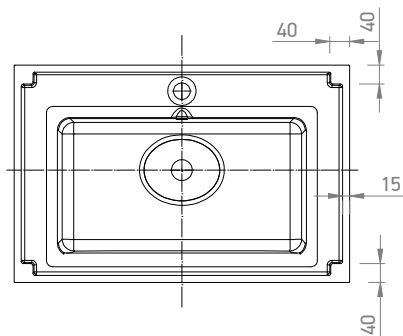

B-B

C 1:3

E 1:3

D 1:3

Bottom view

 <b>MARMY</b>		Name:	
		<b>ROMA 71x46</b>	
<a href="http://www.marmy.eu">www.marmy.eu</a>		Item NR.:	
		<b>6 229 72 07 11 18</b>	
Weight:	Visible height:	Scale:	
<b>14 kg</b>	<b>3 cm</b>	<b>1:8</b>	