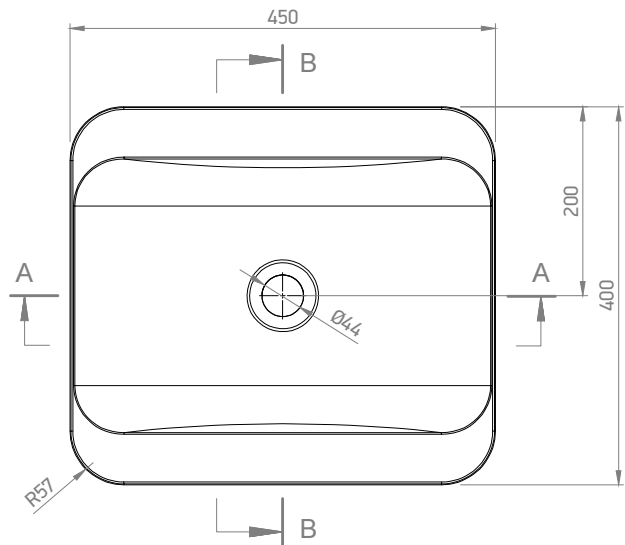

A-A

Bottom view 1:16

B-B

	Name:	
	<b>DAKAR 45x40</b>	
<b>MARMY</b> <a href="http://www.marmy.eu">www.marmy.eu</a>	Item NR.:	
	<b>6 229 77 05 10 18</b>	
Weight:	Visible height:	Scale:
<b>10 kg</b>	<b>10 cm</b>	<b>1:8</b>