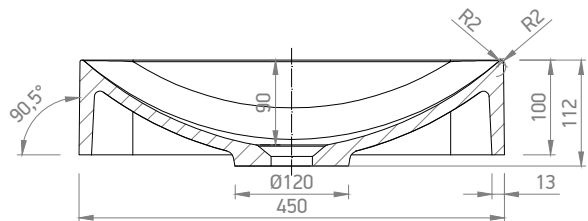

A-A

Bottom view 1:16

B-B

	Name:	
	<b>DAKAR 45x40</b>	
<b>MARMY</b> <a href="http://www.marmy.eu">www.marmy.eu</a>	Item NR.:	
	<b>6 229 77 05 10 18</b>	
Weight:	Visible height:	Scale:
<b>10 kg</b>	<b>10 cm</b>	<b>1:8</b>