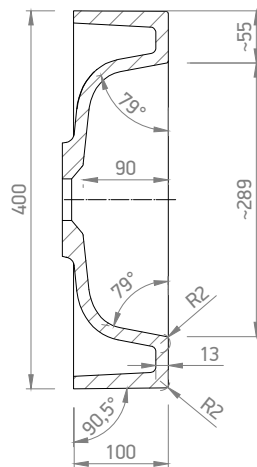

A-A

Bottom view 1:16

B-B

	Name:	
	<b>DAKAR 45x40</b>	
<b>MARMY</b> <a href="http://www.marmy.eu">www.marmy.eu</a>	Item NR.:	
	<b>6 229 77 05 10 18</b>	
Weight:	Visible height:	Scale:
<b>10 kg</b>	<b>10 cm</b>	<b>1:8</b>