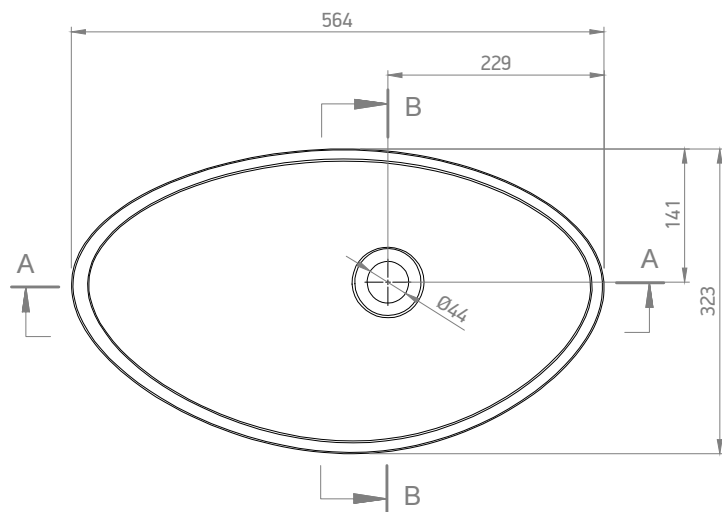

A-A

B-B

Bottom view

		Name:	<b>CRUZ 56x32</b>
		Item NR.:	<b>6 229 69 06 00 18</b>
Weight:	<b>7 kg</b>	Visible height:	<b>17 cm</b>
		Scale:	<b>1:8</b>