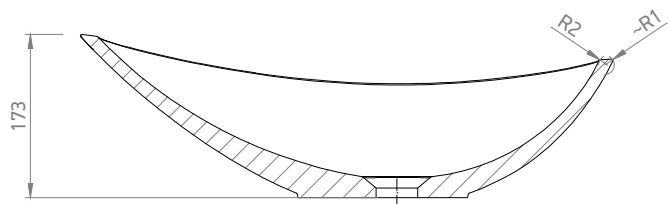

A-A

B-B

Bottom view

		Name:	<b>CRUZ 56x32</b>
		Item NR.:	<b>6 229 69 06 00 18</b>
Weight:	<b>7 kg</b>	Visible height:	<b>17 cm</b>
		Scale:	<b>1:8</b>