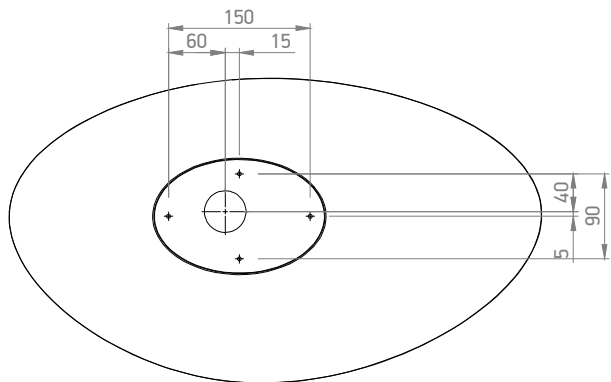

A-A

B-B

Bottom view

		Name:	<b>CRUZ 56x32</b>
		Item NR.:	<b>6 229 69 06 00 18</b>
Weight:	<b>7 kg</b>	Visible height:	<b>17 cm</b>
		Scale:	<b>1:8</b>