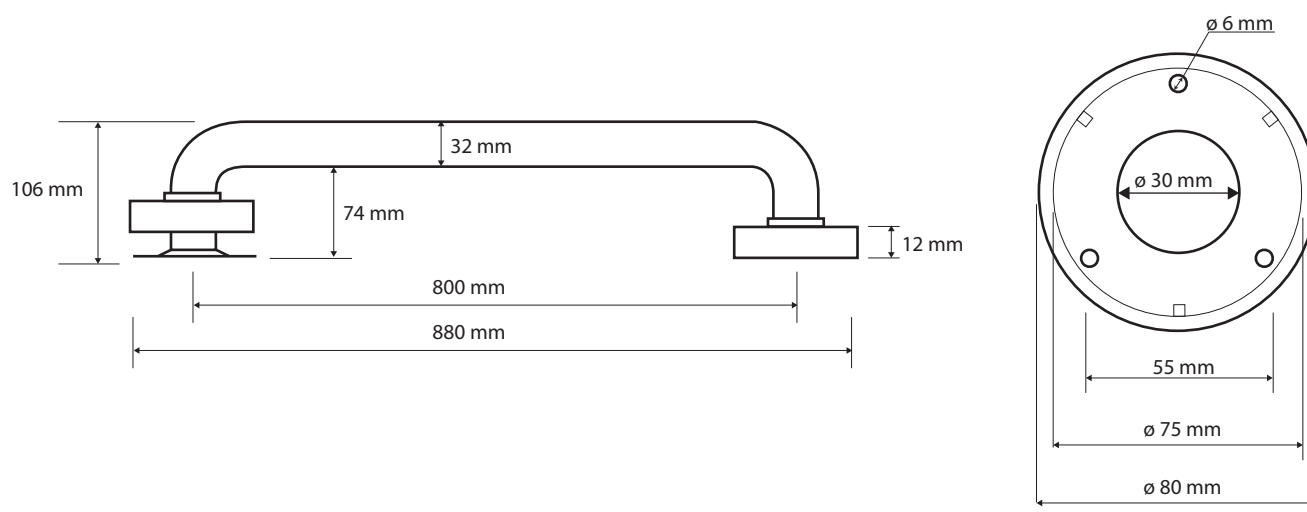

ilustrační foto/
illustration/
Illustration:

Parametry / Features / Eigenschaften

šířka / width / Breite:	880 mm
výška / height / Höhe:	80 mm
hloubka / depth / Tiefe:	106 mm
nosnost / load capacity / Ladekapazität:	120 kg
materiál / material / Material:	Fe, guma / Fe, rubber / Fe, Gummi
povrch. úprava / finish /:	komaxit / comaxit / Komaxit
barva / color / Farbe:	bílá / white / weiß
záruka / warranty / Garantie:	2 roky / 2 years / 2 Jahre