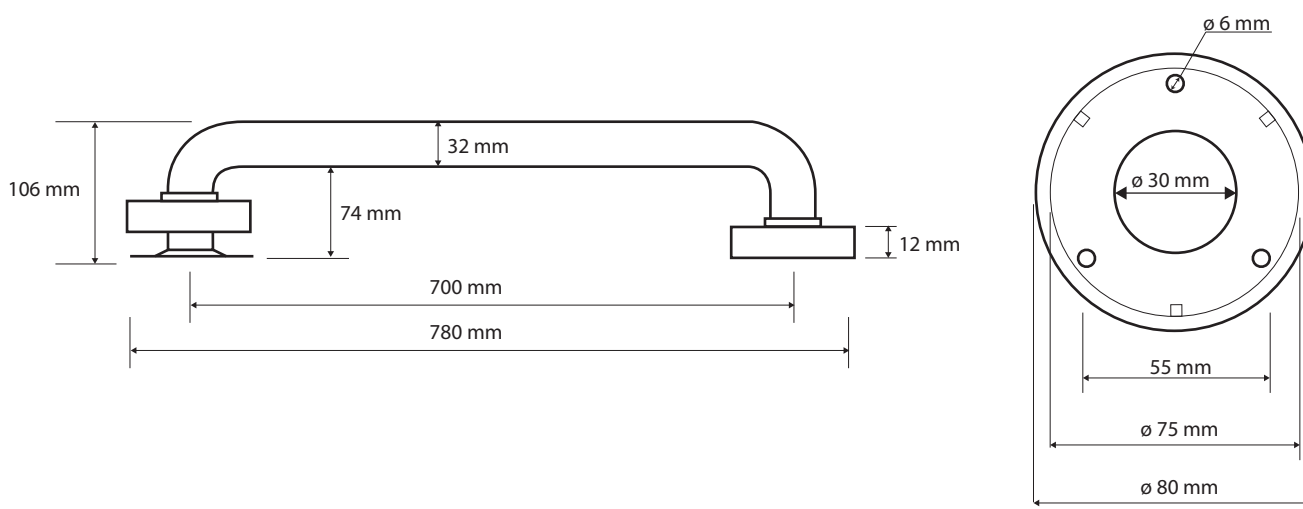

### Parametry / Features / Eigenschaften

šířka / width / Breite:	780 mm
výška / height / Höhe:	80 mm
hloubka / depth / Tiefe:	106 mm
nosnost / load capacity / Ladekapazität:	120 kg
materiál / material / Material:	Fe, guma / Fe, rubber / Fe, Gummi
povrch. úprava / finish /:	komaxit / comaxit / Komaxit
barva / color / Farbe:	bílá / white / weiß
záruka / warranty / Garantie:	2 roky / 2 years / 2 Jahre