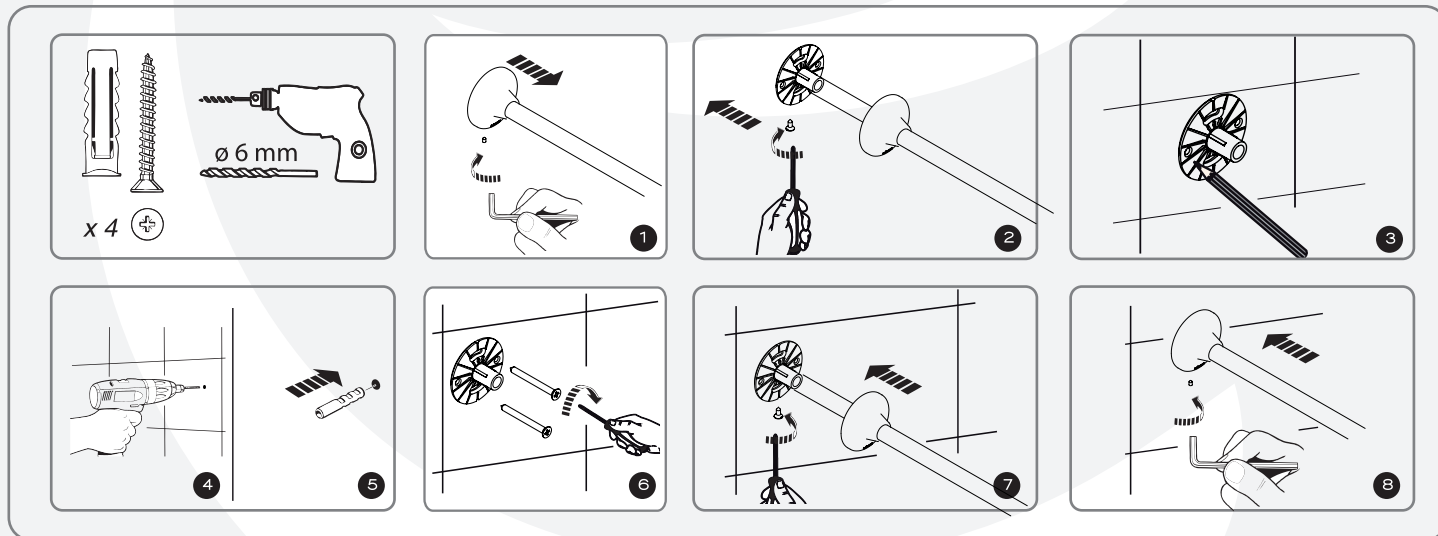

GEDY

ASCOT 2435-2735-2744

Istruzioni di montaggio Mounting instructions

Instructions de montage - Montageanleitung - Instrucciones de montaje
Montageinstructies - Instruções de montagem - Руководство по монтажу
Navodila za montažo - Uputstvo za montažu - Οδηγίες τοποθέτησης
Montāžas instrukcija - Monteerimisjuhised - Montavimo instrukcija