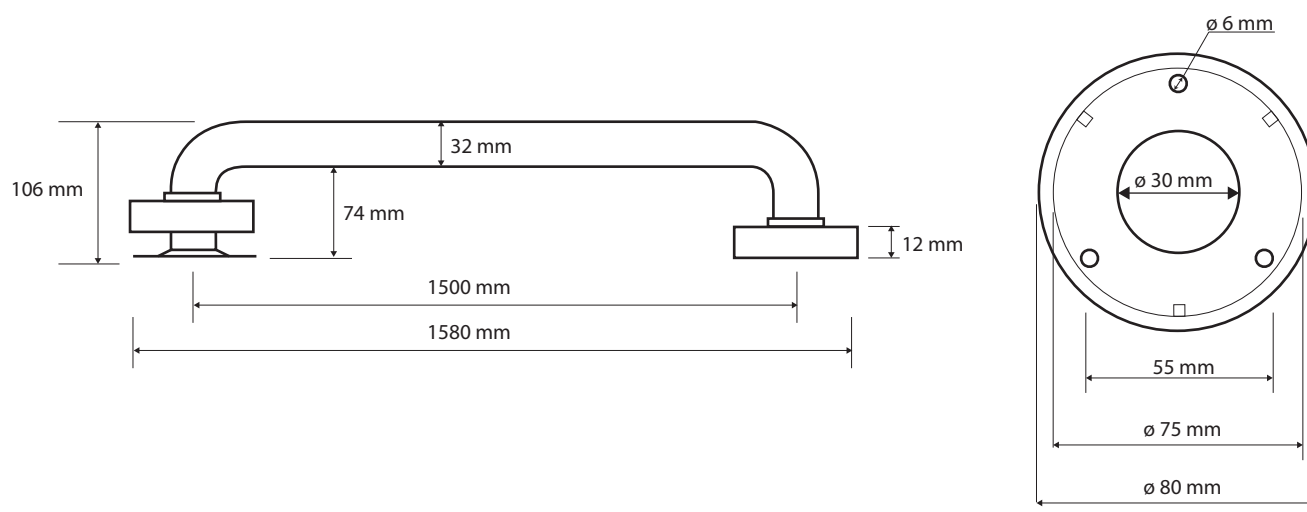

ilustrační foto/
illustration/
Illustration:

Parametry / Features / Eigenschaften

šířka / width / Breite:	1580 mm
výška / height / Höhe:	80 mm
hloubka / depth / Tiefe:	106 mm
nosnost / load capacity / Ladekapazität:	120 kg
materiál / material / Material:	Fe, guma / Fe, rubber / Fe, Gummi
povrch. úprava / finish /:	komaxit / comaxit / Komaxit
barva / color / Farbe:	bílá / white / weiß
záruka / warranty / Garantie:	2 roky / 2 years / 2 Jahre