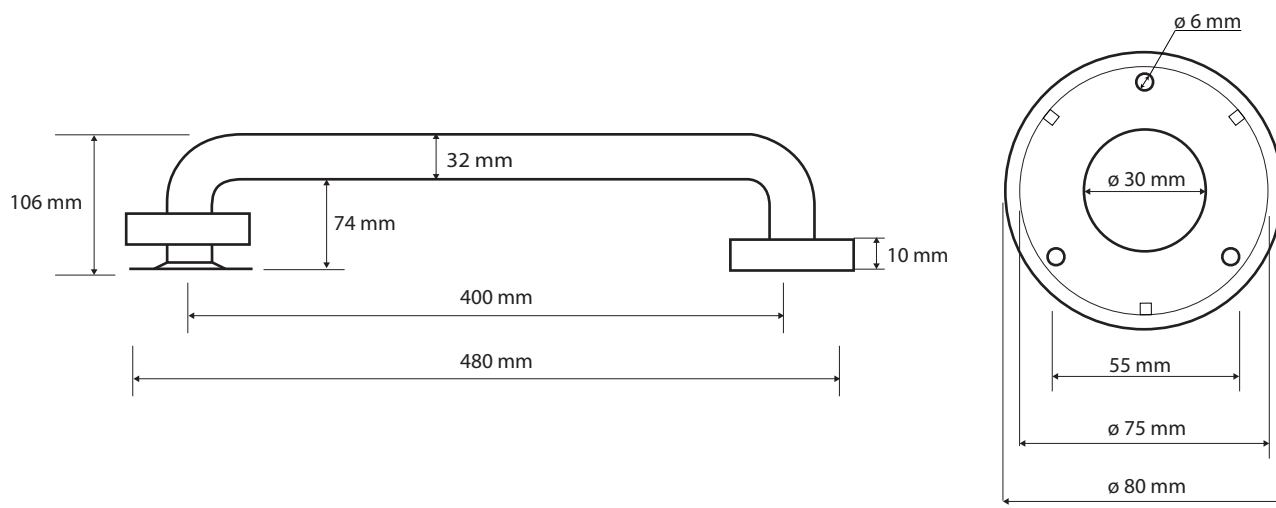

## Parametry / Features / Eigenschaften

šířka / width / Breite:	480 mm
výška / height / Höhe:	80 mm
hloubka / depth / Tiefe:	106 mm
nosnost / load capacity / Ladekapazität:	120 kg
materiál / material / Material:	nerez / stainless steel / rostfrei
povrch. úprava / finish / Oberfläche:	brus / brush / gebürstet
záruka / warranty / Garantie:	6 let / 6 years / 6 Jahre
skryté kotvení / Secret Fix / Geheimnis Fix	